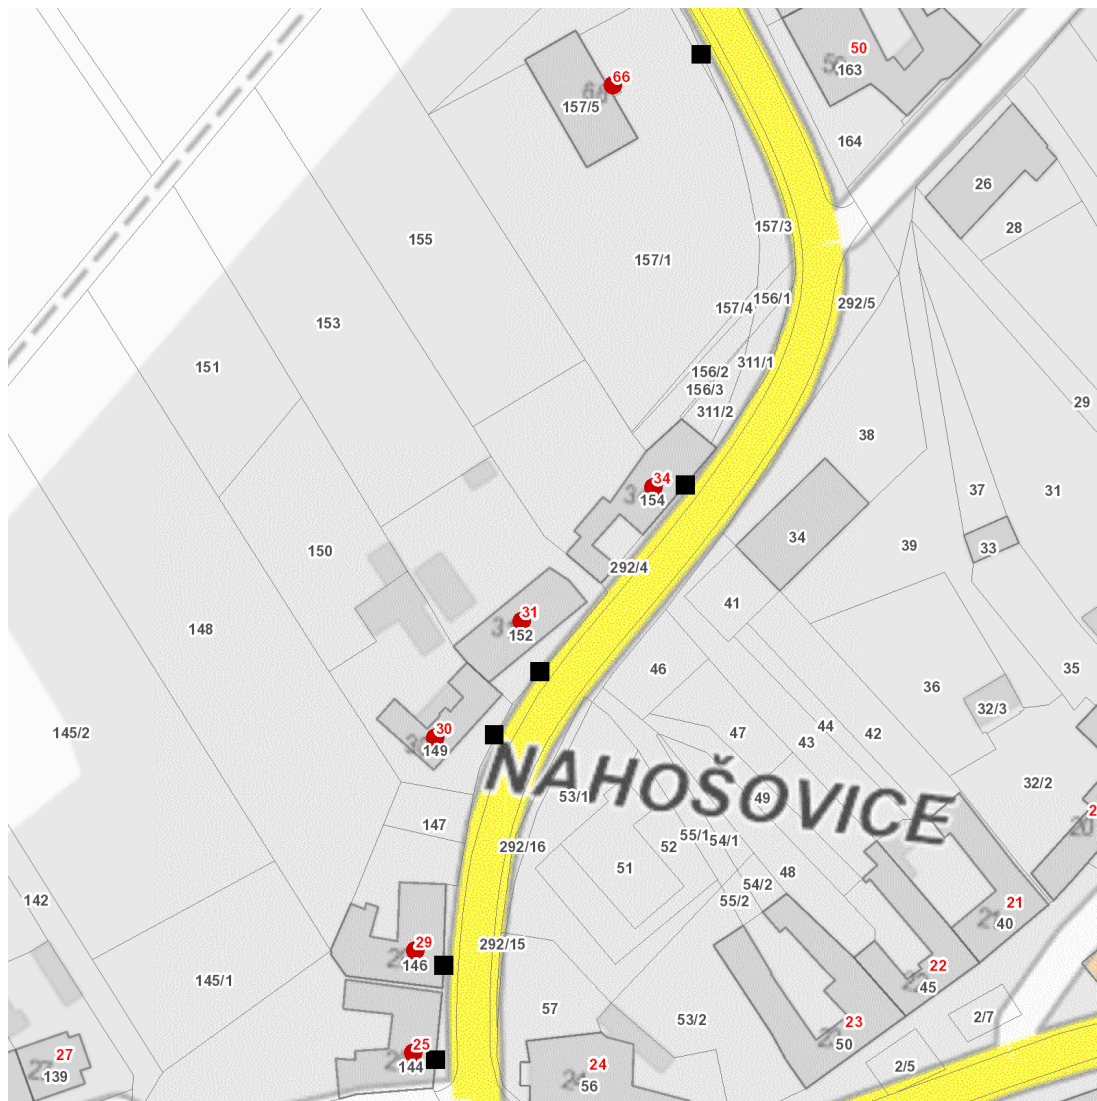

dne **3. 10. 2024** od **13:00** do **15:00** hodin

Plánovaná odstávka zahrnuje tyto lokality:**Nahošovice (okres Přerov)**

č. p. 25, 29, 30, 31, 34, 66

UPOZORNĚNÍ

Dotčené zařízení distribuční soustavy je nutné i v době odstávky považovat za zařízení pod napětím, a proto vás žádáme o dodržení všech zásad bezpečnosti a provedení opatření potřebných k zamezení případných škod na zdraví a majetku. | Provozovatelé výroben elektřiny jsou povinni zajistit přerušení dodávky elektřiny z výroby do vypnutého úseku distribuční soustavy.

dne 3. 10. 2024 od 13:00 do 15:00 hodin**Orientační mapový podklad odstávkou dotčených lokalit****VYSVĚTLIVKY**

- – adresy dotčené odstávkou elektřiny
- – místa připojení k elektrické síti dotčená odstávkou